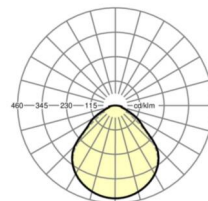

параметры

номер заказа	60174036650
код EAN	4020863448579
номер таможенного тарифа	94051190
Знак прохождения контроля	IP 40/20, класс защиты II, для рабочих мест за дисплеем $65^\circ < 3000 \text{ F}$, Indoor, CE
Степень ударопрочности IK	IK02 (-10°C bis 35°C)
Температура окружения	$t_a -10^\circ \text{C}$ в 35°C
Особые свойства	Готовность к IoT «Ready for IoT»
Гарантийный срок	5 лет

электротехника

Балласт	Электронный драйвер DALI2 (1 штука)
Мощность системы	40W
сетевое напряжение	230V/50Hz
автоматический предохранитель (пусковой ток)	20 штук/B10, 32 штук/B16, 33 штук/C10, 53 штук/C16
класс энергосбережения/Источник света	C

Оптика

Оснастка	LED, цветопередача/оттенок света CRI ≥ 80 / 4000K
Допуск для координаты цветности (MacAdam)	3SDCM
Номинальный световой поток	4777lm
Срок службы LED	50000h L80/B10 (Tq 35°C/Покрывать теплоизоляцией нельзя!)
светоотдача светильников	119lm/W
UGR поп./вдоль	19.6 / 19.5

DEEP-LINK

<https://www.regiolum.de/ru/article/60174036650>