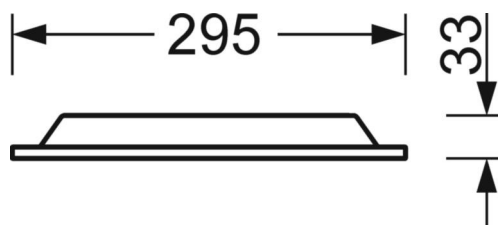

Оптика

Оснастка	LED, цветопередача/оттенок света CRI ≥ 80 / 4000K
Допуск для координаты цветности (MacAdam)	3SDCM
Номинальный световой поток	4777lm
Срок службы LED	50000h L80/B10 (Tq 35°C /Покрывать теплоизоляцией нельзя!)
светоотдача светильников	119lm/W
UGR поп./вдоль	19.6 / 19.5

DEEP-LINK

<https://www.regiolum.de/ru/article/60174036650>

Ссылка	LED 4800lm 840
η_{LB}	100 %
$\Phi \downarrow/\uparrow$	100 % / 0 %
UGR поп./вдоль дисплей	19.6 / 19.5
	$65^\circ < 3000 \text{ cd/m}^2$

Механика

цвет корпуса	белый стандартный для электротехники RAL 9016
размеры (LxWxH/DxH)	1195mm x 295mm x 33mm
Глубина	33mm
Потолочная система	подвесные потолки с видимыми несущими траверсами [s-TS] (300x1200мм)
глубина встройки	145mm [s-TS]; 115mm [s-TS] min
вес (нетто)	2.23kg
Вид монтажа	Вкладная установка, Потолочная одиночная установка, установка отдельных светильников на подвесе

размеры

L	1195 mm	Длина
B	295 mm	Ширина
H	33 mm	Высота
T	33 mm	Глубина
Et(min)	115 mm	Минимальное расстояние от потолка - минимальный размер (видим)
Et(TS)	145 mm	Минимальное расстояние от потолка - рекомендуемое (видимый T-про)
MLTS1	1200 mm	Модульный размер, длина (видимый T-профиль)
MLTS_1/2	1200	Модульный размер, длина (видимый T-профиль) 1/2
MBTS1	300 mm	Модульный размер, ширина (видимый T-профиль)
MBTS_1/2	300	Модульный размер, ширина (видимый T-профиль) 1/2
KL	144 mm	Длина головки светильника или коробки балласта
KB	42 mm	Ширина головки светильника или коробки балласта
KH	29 mm	Высота головки светильника или коробки балласта